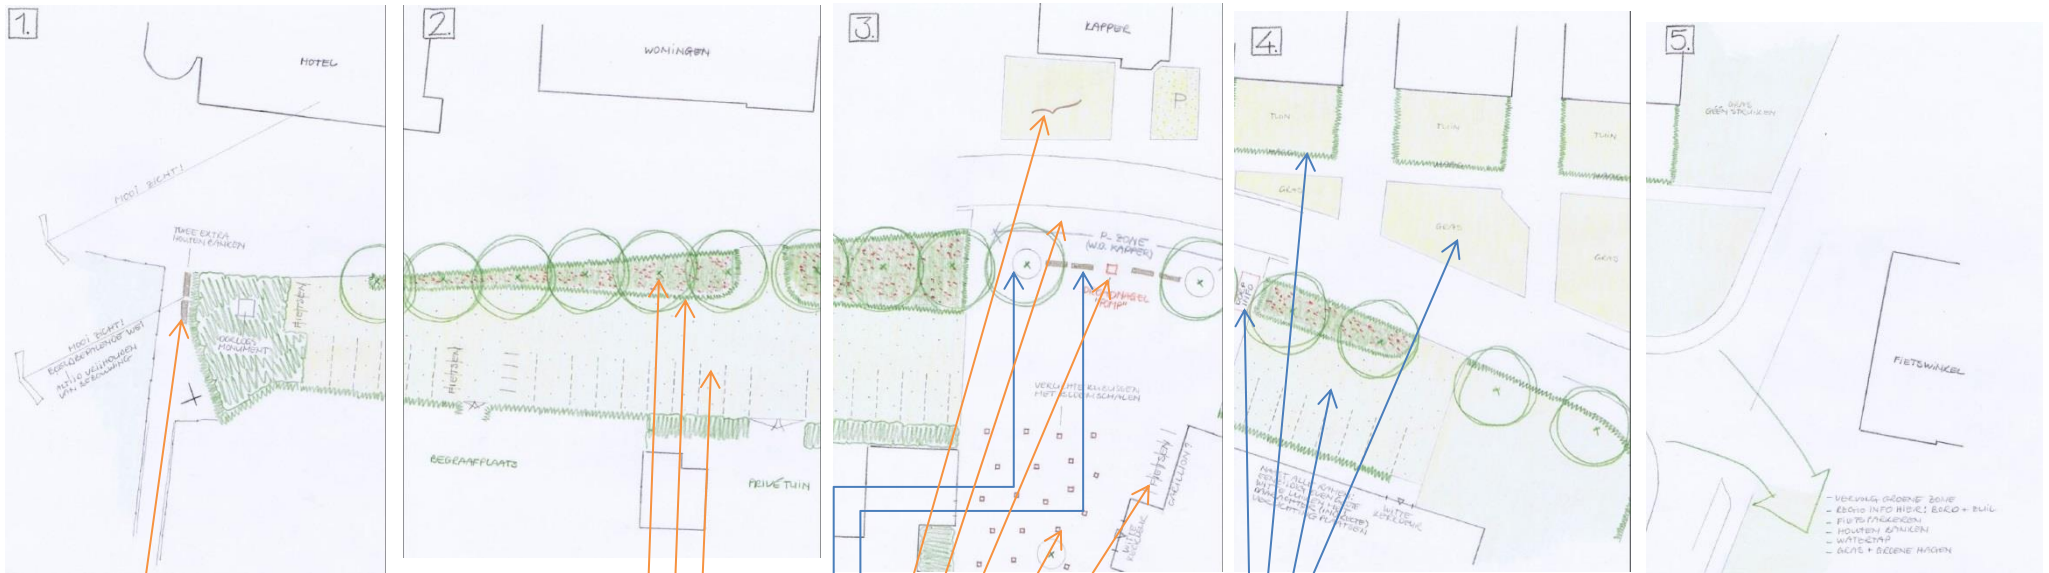

Ontwerp Miek Witsenburg, augustus 2016

Twee zitbanken

Lage bottelrozen
Buxus haag
Grasstenen

Zitbanken verplaatsen
Boomroosters
Gras met masker en "haren"
Parkeren w.o. kapper
Dorpspomp
Verlichte kubussen met bloemschalen
Fietzenrek

Lichtgroene hagen voor de woningen
Gras met bomen als bestand
Grasstenen
Bord met dorpsinformatie